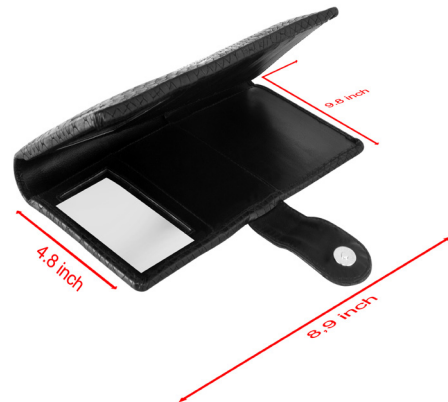

MRP ₹725

EWC-AST-02

MRP ₹725

EWC-AST-06

MRP ₹725

VEGAN LEATHER TRAVEL WALLET

ETW-SNK-02

MRP ₹1925