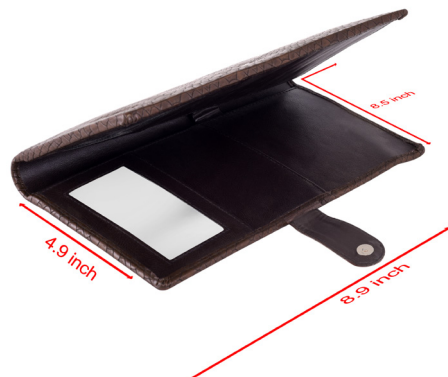

MRP ₹725

MRP ₹725

MRP ₹725

MRP ₹725

VEGAN LEATHER TRAVEL WALLET

ETW-SNK-02

MRP ₹1925

ETW-SNK-09

MRP ₹1925